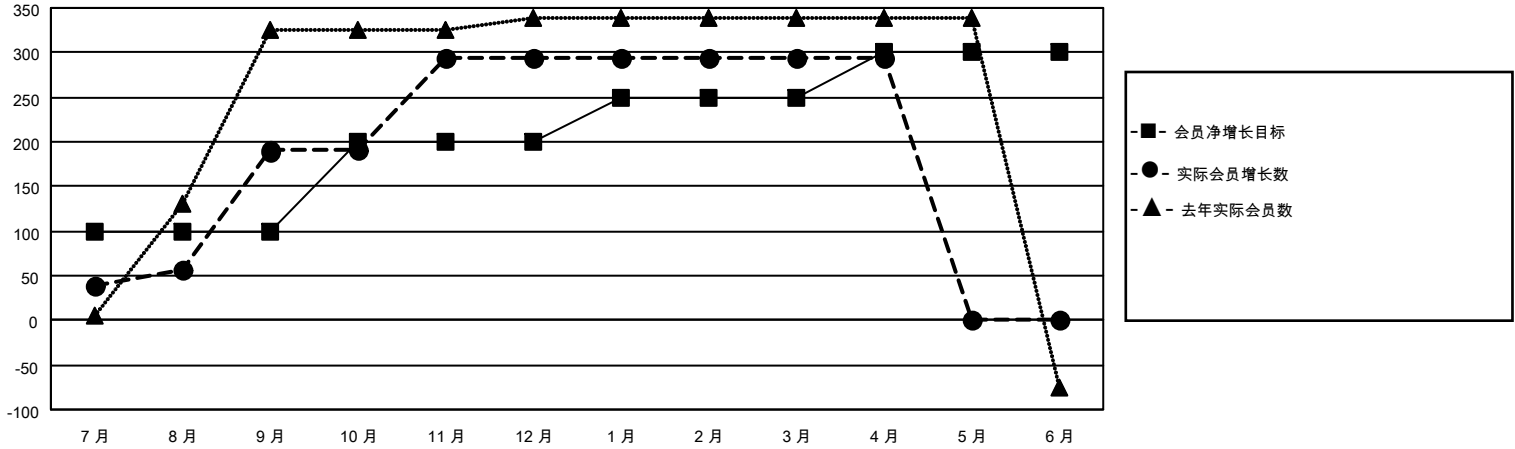

MONTHLY MEMBERSHIP PROGRESS REPORT

地点 CHINA

District 382

Results as of: 4/30/2022

分会			
成果 2021-2022			
季	新分会目标	新会	会员流失的分会
7月/8月/9月	1	0	0
10月/11月/12月	2	0	0
1月/2月/3月	2	0	0
4月/5月/6月	1	0	0

位会员@每位须缴			
成果 2021-2022			
季	会员净增长目标	实际会员增长数	实际退会会员 (包括转会)
7月/8月/9月	100	237	17
10月/11月/12月	100	151	27
1月/2月/3月	50	0	0
4月/5月/6月	50	0	0

目标与实际新会累积

目标和实际会员累积

已取消的分会: 0	79 CLUBS OF 96 增添1位或以上的 新会员	<u>性别分布</u>	
<u>放弃的会员</u>		男	1,366 (61.34%)
过世	1	女	861 (38.66%)
分会已取消	0	NON BINARY	0 (0.00%)
其他	43	PREFER NOT TO ANSWER	0 (0.00%)
总计	44	总计家庭单位会员数	161
	点击这里取得累计会员数据	支付减半会费的家庭会员	86