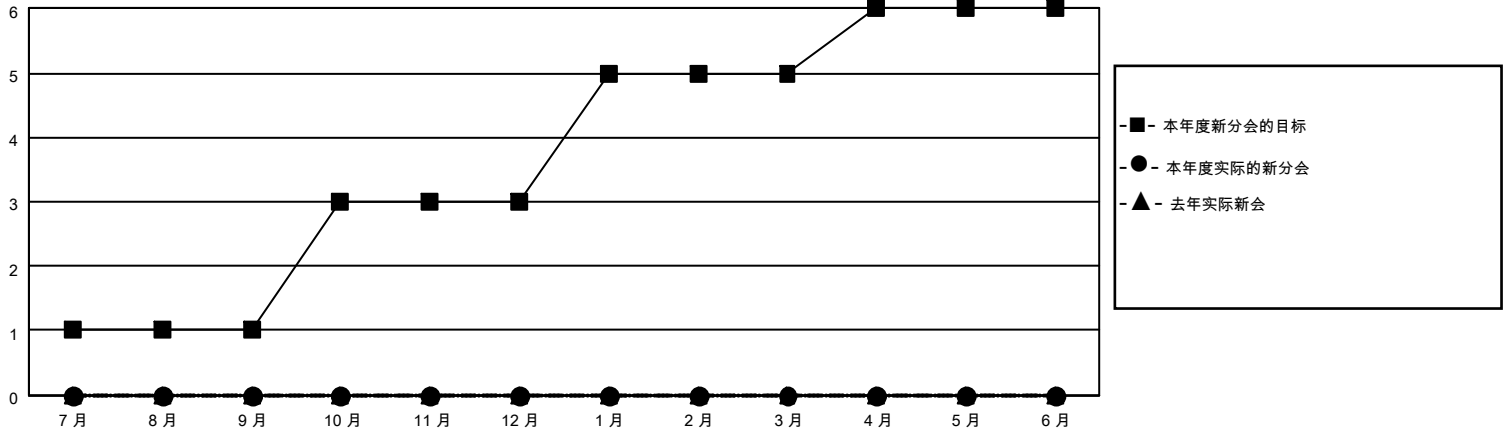

MONTHLY MEMBERSHIP PROGRESS REPORT

地点 CHINA

District 382

Results as of: 4/30/2022

分会			
成果 2021-2022			
季	新分会目标	新会	会员流失的分会
7月/8月/9月	1	0	0
10月/11月/12月	2	0	0
1月/2月/3月	2	0	0
4月/5月/6月	1	0	0

位会员@每位须缴			
成果 2021-2022			
季	会员净增长目标	实际会员增长数	实际退会会员 (包括转会)
7月/8月/9月	100	237	17
10月/11月/12月	100	151	27
1月/2月/3月	50	0	0
4月/5月/6月	50	0	0

目标与实际新会累积

目标和实际会员累积

已取消的分会: 0	79 CLUBS OF 96 增添1位或以上的 新会员	<u>性别分布</u>	
<u>放弃的会员</u>		男	1,366 (61.34%)
过世	1	女	861 (38.66%)
分会已取消	0	NON BINARY	0 (0.00%)
其他	43	PREFER NOT TO ANSWER	0 (0.00%)
总计	44	总计家庭单位会员数	161
	点击这里取得累计会员数据	支付减半会费的家庭会员	86